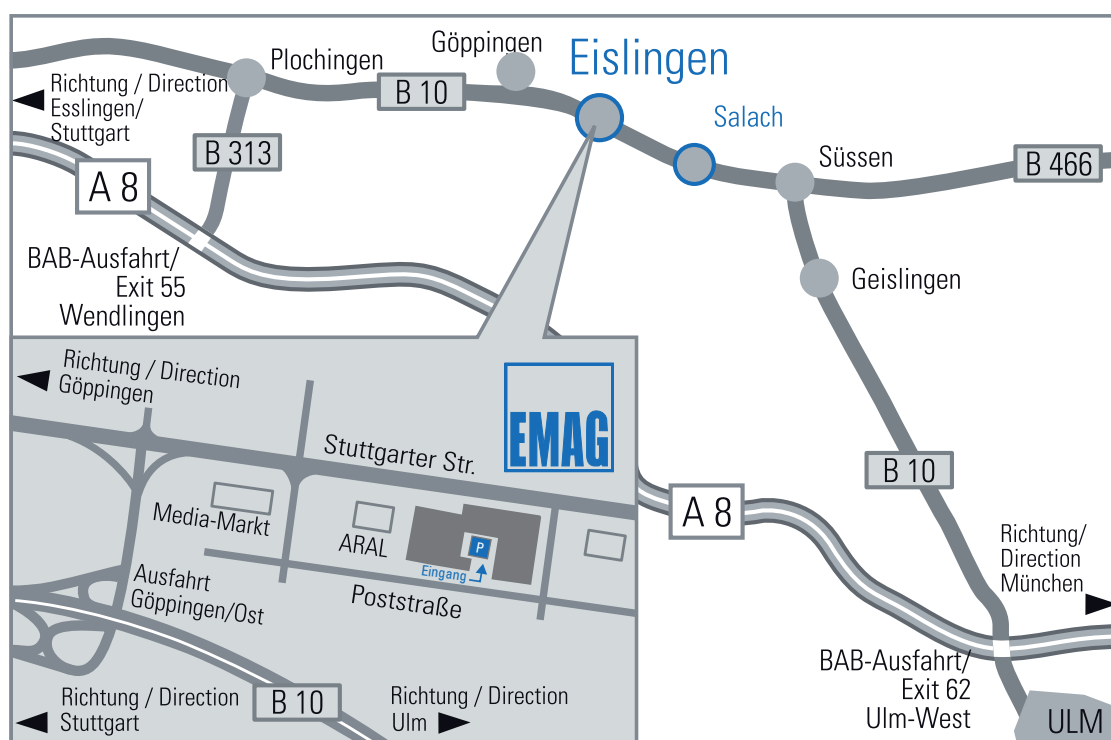

So finden Sie uns / How to find us

EMAG Maschinenfabrik GmbH

Stuttgarter Straße 115 (Eingang über Poststraße) · 73054 Eislingen

Telefon: +49(0)7162/17 - 0 · Fax +49(0)7162/17 - 4270

Email: info@emag.com · www.emag.com