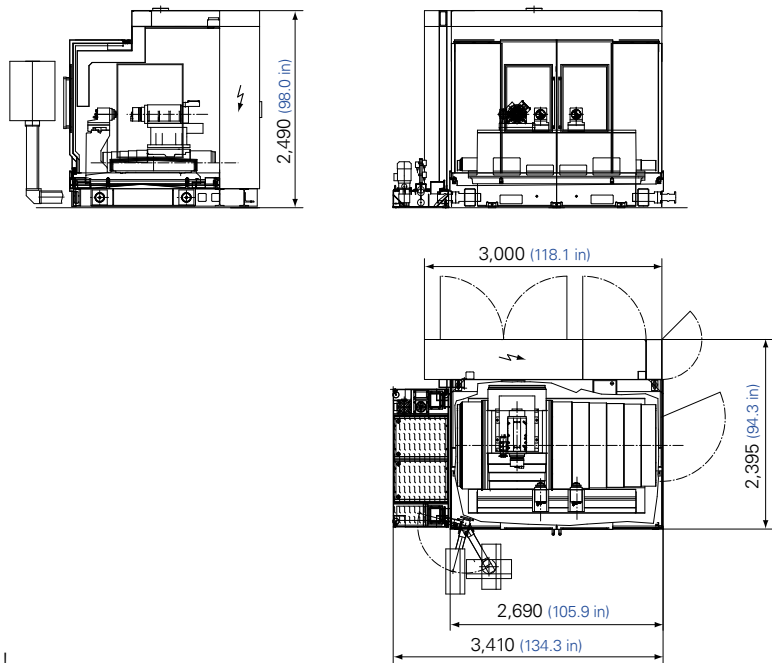

技术规格

加工范围		SK 204	
工件最大直径	mm in	250 9.8	
最大工件长度	mm in	100 3.9	
砂轮			
最大砂轮直径-Ø	mm in	250 9.8	
可用范围			
X轴行程	mm in	1,000 39.4	
Z轴行程	mm in	360 14.2	
X轴和Z轴运行速度	m/min ipm	30 / 30 1,181 / 1,181	
带电动主轴的工件头架			
扭矩	Nm ft-lb	95 70	
转速范围	rpm	1 – 1,000	
刀柄	KK	5	
尺寸和重量			
长度	mm in	3,410 134.3	
宽度	mm in	2,400 94.5	
高度	mm in	2,490 98.0	
重量	大约 kg approx. lb	11,000 24,251	

安装图 曲轴磨床SK 204

尺寸单位：mm

技术规格如有变化恕不另行通知！